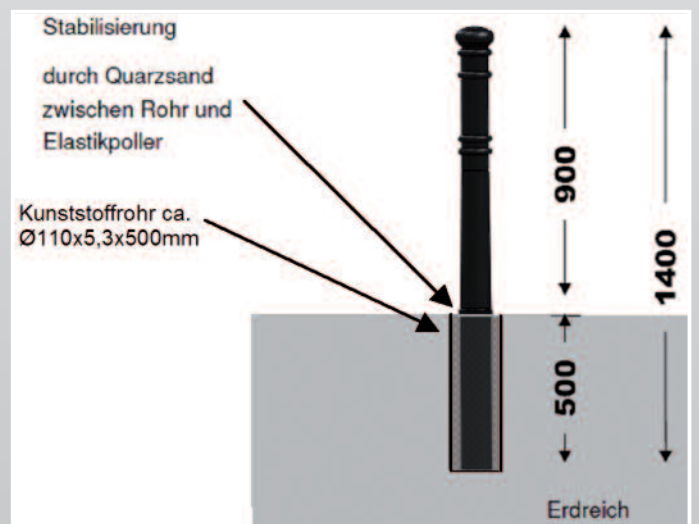

- In Altstadt-Bereichen
- Vor Geschäftszentren
- Vor Ämtern und Rathäusern
- In Fußgängerzonen