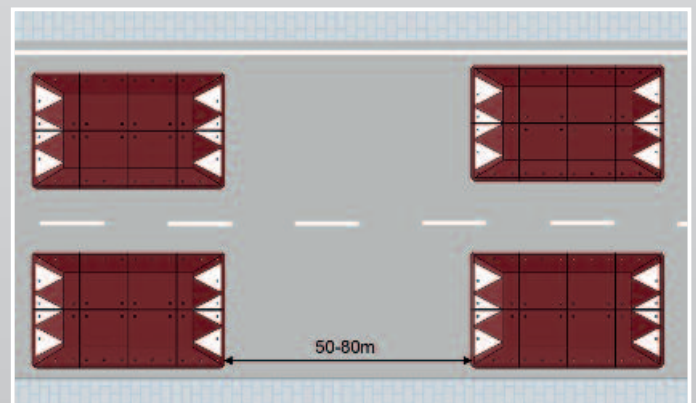

### Flächige Verkehrsberuhigung:

Um die Geschwindigkeit auf einem längeren Streckenbereich gleichmäßig zu reduzieren, sollte der Abstand der Kissen zwischen 50 und 80 Meter betragen.

Alle Preise plus MwSt + Versandkosten auf Anfrage