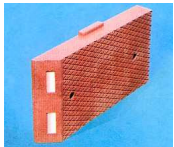

## Ph- Querungshilfe Eckteil

| Kurzbezeichnung<br>(LxBxH in mm) | Artikelnummer | Farbe    | Preis / Stück |
|----------------------------------|---------------|----------|---------------|
| QHE RB R 800x800x100             | 813 600 000   | rotbraun | 82,90 €       |

## Ph- Querungshilfe Anrampung

| Kurzbezeichnung<br>(LxBxH in mm) | Artikelnummer | Farbe    | Preis / Stück |
|----------------------------------|---------------|----------|---------------|
| QHA RB R 800x400x100             | 813 700 000   | rotbraun | 50,80 €       |

## Ph- Querungshilfe Mittelteil groß

| Kurzbezeichnung<br>(LxBxH in mm) | Artikelnummer | Farbe    | Preis / Stück |
|----------------------------------|---------------|----------|---------------|
| QHM G R 800x400x100              | 813 800 000   | rotbraun | 50,80 €       |