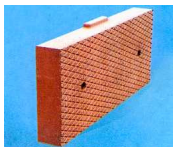

## Ph- Querungshilfe Eckteil

| Kurzbezeichnung<br>(LxBxH in mm) | Artikelnummer | Farbe    | Preis / Stück |
|----------------------------------|---------------|----------|---------------|
| QHE RB R 800x800x100             | 813 600 000   | rotbraun | 82,90 €       |

## Ph- Querungshilfe Anrampung

| Kurzbezeichnung<br>(LxBxH in mm) | Artikelnummer | Farbe    | Preis / Stück |
|----------------------------------|---------------|----------|---------------|
| QHA RB R 800x400x100             | 813 700 000   | rotbraun | 50,80 €       |

## Ph- Querungshilfe Mittelteil groß

| Kurzbezeichnung<br>(LxBxH in mm) | Artikelnummer | Farbe    | Preis / Stück |
|----------------------------------|---------------|----------|---------------|
| QHM G R 800x400x100              | 813 800 000   | rotbraun | 50,80 €       |